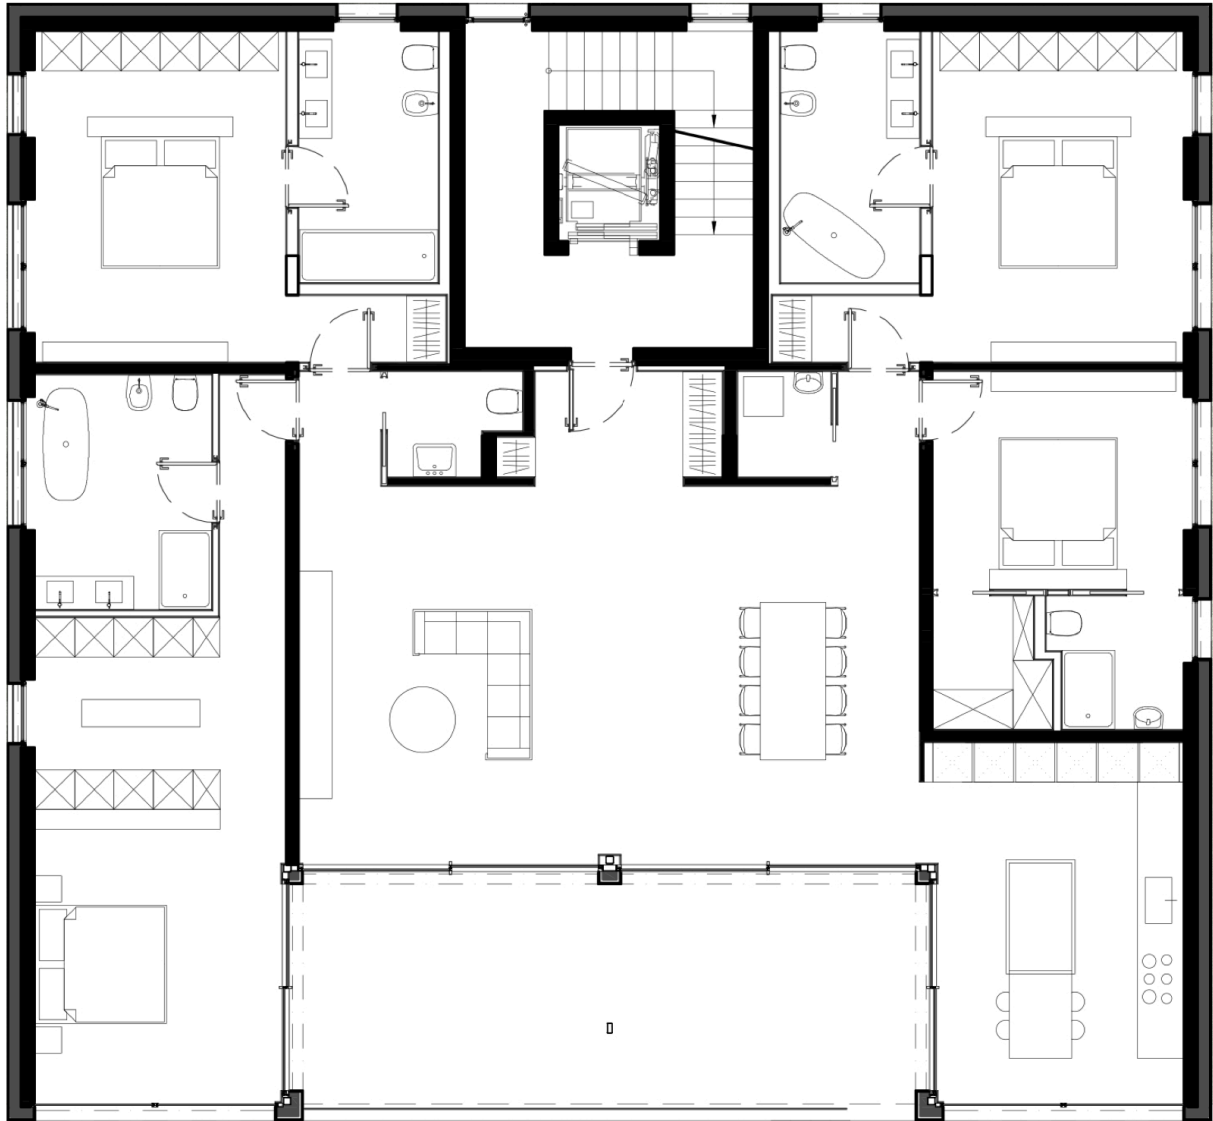

PIANTA PIANO TERRA

Metrazure PT

Superficie Utile Lorda: 253 m² / 73 m² / 78 m²

Superficie Utile Lorda Terrazza: 34 m²

Giardino Privato: 143 m²

Cantina:

Autorimessa: 3 posteggi

PIANTA PRIMO PIANO

Metrazure P1

Superficie Utile Lorda:	253 m ²
Superficie Utile Lorda Terrazza:	34 m ²
Cantina:	
Autorimessa:	3 posteggi