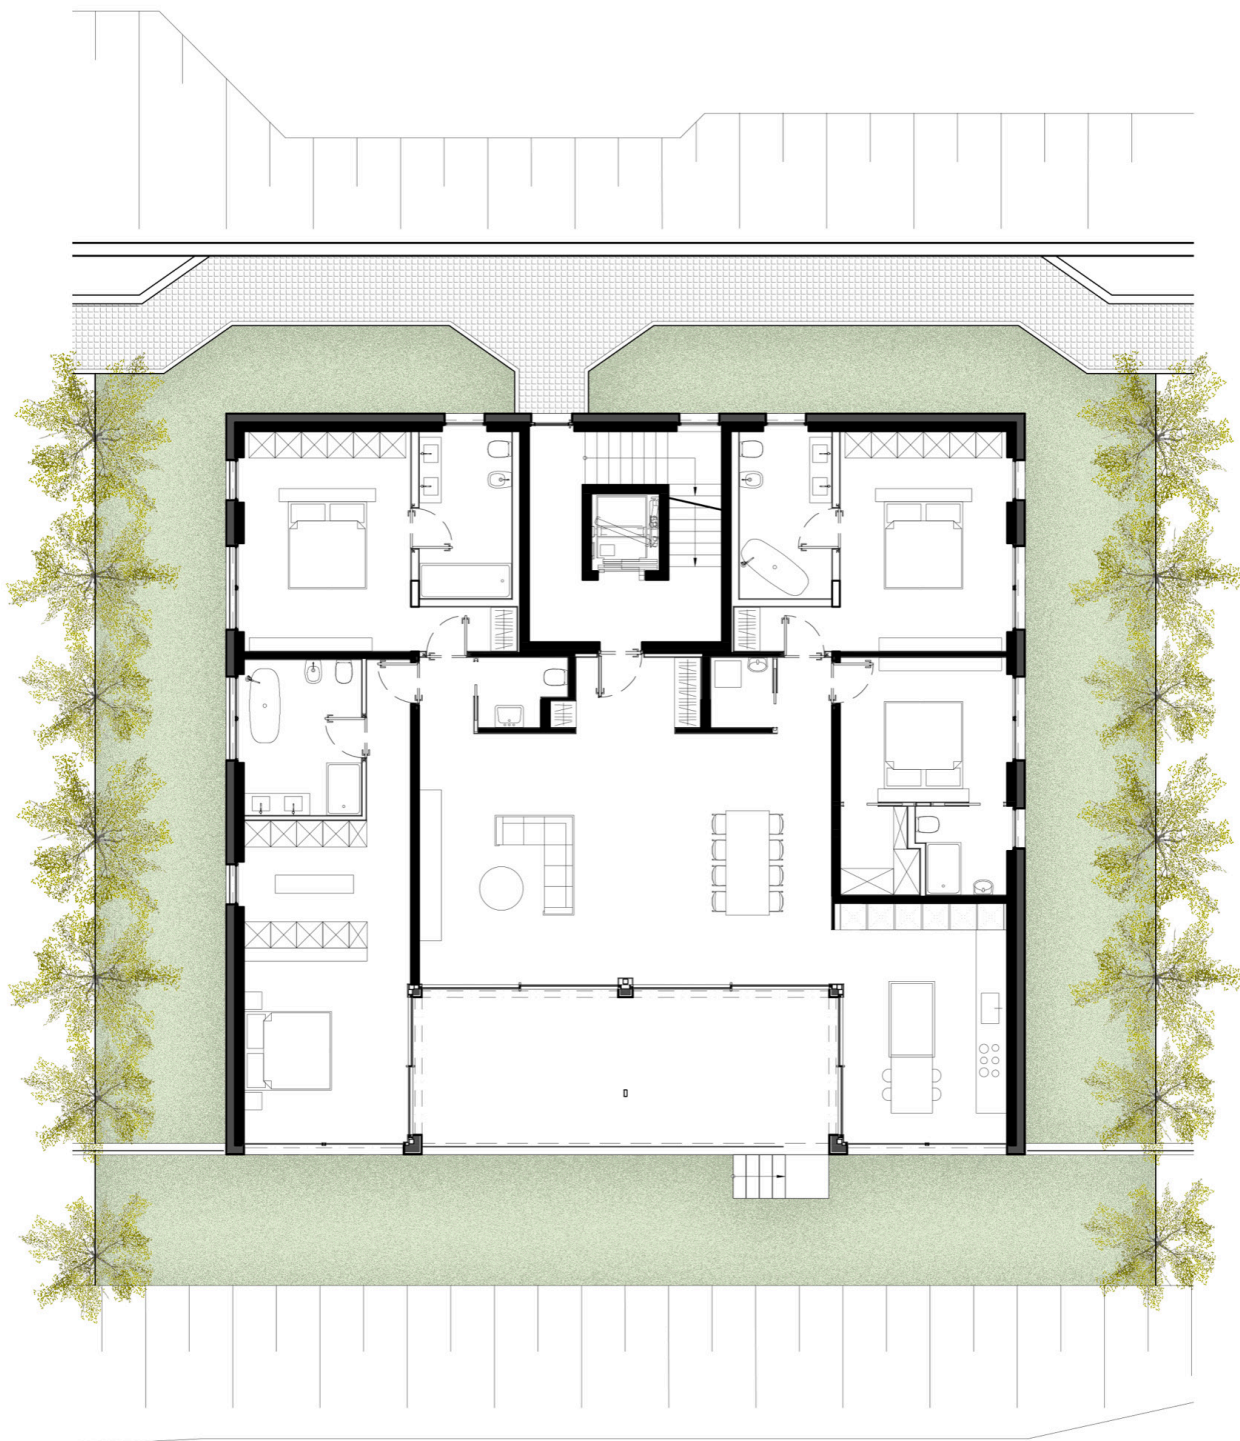

PIANTA PIANO TERRA

Metrazure PT

Superficie Utile Lorda: 253 m² / 73 m² / 78 m²

Superficie Utile Lorda Terrazza: 34 m²

Giardino Privato: 143 m²

Cantina:

Autorimessa: 3 posteggi

PIANTA PRIMO PIANO

Metrazure P1

Superficie Utile Lorda:	253 m ²
Superficie Utile Lorda Terrazza:	34 m ²
Cantina:	
Autorimessa:	3 posteggi